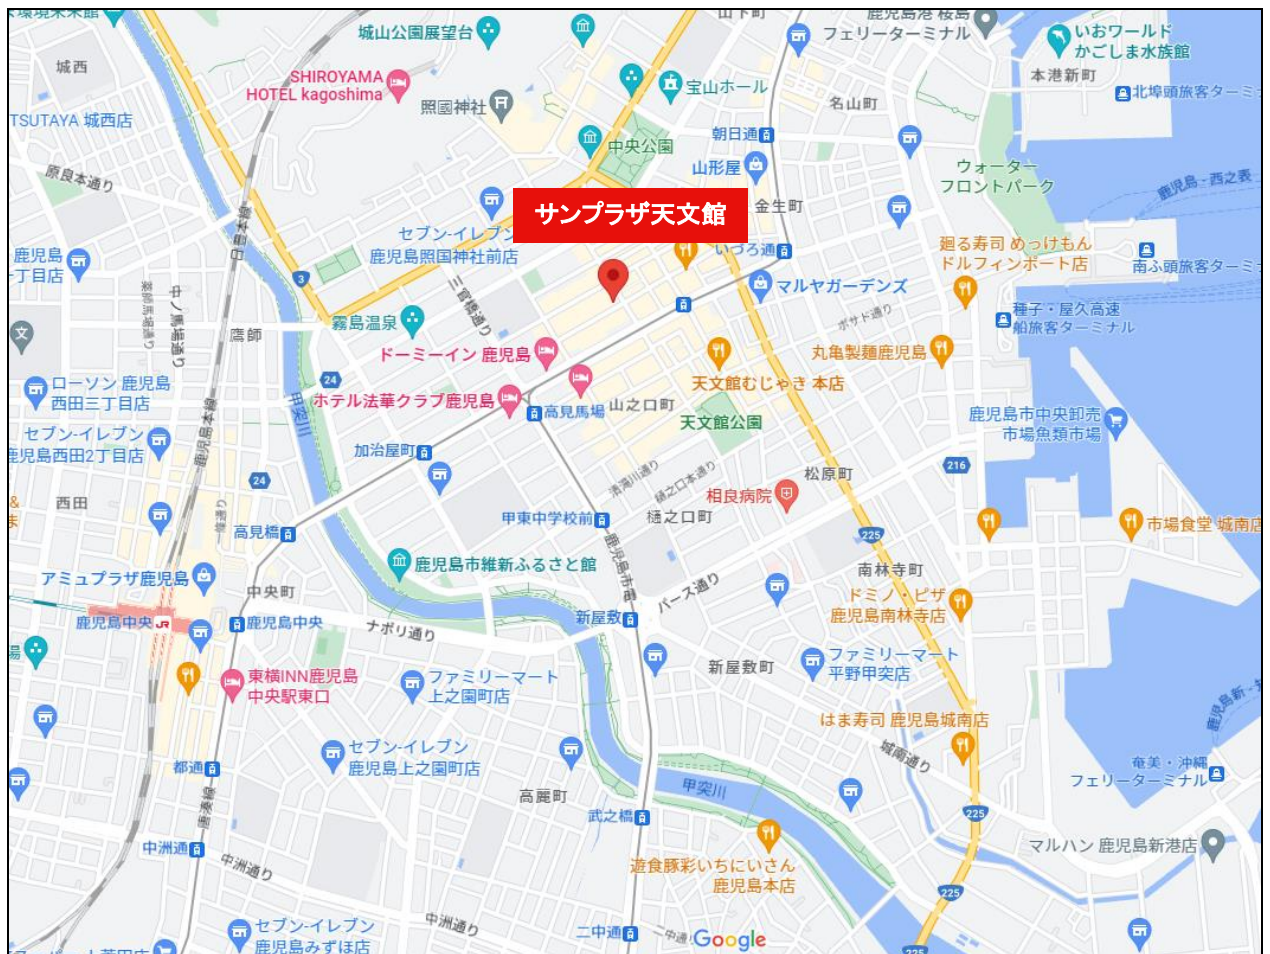

# 【 会 場 案 内 】

## 鹿児島会場

サンプラザ天文館 2階

〒892-0842 鹿児島市東千石町2-30

TEL: 099-224-6639

※鹿児島中央駅 → (徒歩) 約20分 (約1.5 km)

※鹿児島中央駅 → (路面電車5分) → 天文館通電停より徒歩約2分

※鹿児島空港から 九州自動車道経由 約40 km 車で約40分